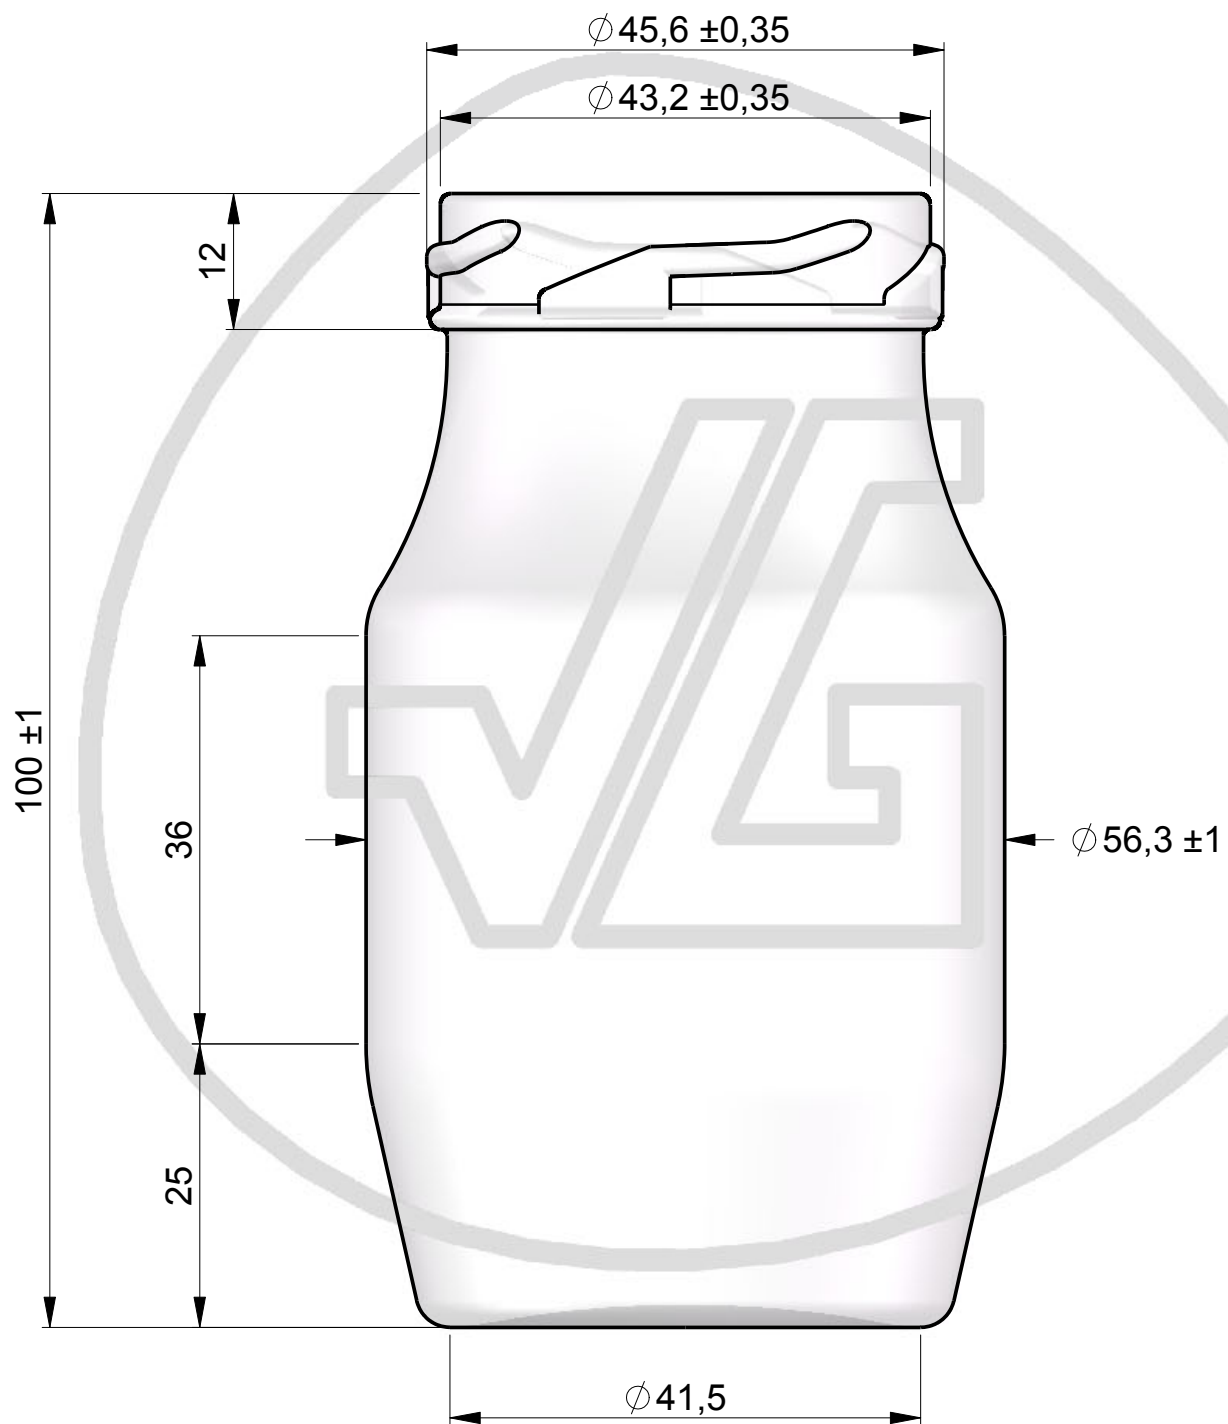

Elias Valavanis sa.

GLASSWORKS

www.valglass.gr

code

30345

-

color

flint

-

description

Vaso Acciughe

brimful capacity

156±5 ml

nominal capacity

- ml

fill point

- mm

weight

120 g

finish

TO 48

palletizing **7380 pcs/pallet**

ELIAS VALAVANIS S.A. - GLASSWORKS

INDUSTRIAL AREA OF LARISSA,

P.C. 41004, P.O.Box 3071

Email: sales@valglass.gr

Tel : +30 2410 661888/ +30 2410 541397

www.valglass.gr